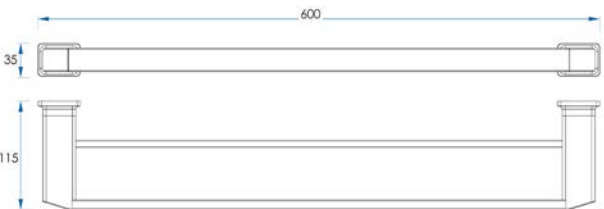

ACCESSORIES

**EVOKE Toilet Roll Holder**  
EVO603-CH / EVO603-MB

**EVOKE Hand Towel Holder**  
EVO604-CH / EVO604-MB

**EVOKE Shower Shelf 400mm**  
EVO605-CH / EVO605-MB

**EVOKE Robe Hook**  
EVO606-CH / EVO606-MB

**EVOKE Single Towel Rail 600mm**  
EVO608-600-CH / EVO608-600-MB

**EVOKE Single Towel Rail 800mm**  
EVO608-800-CH / EVO608-800-MB

**EVOKE Double Towel Rail 600mm**  
EVO613-600-CH / EVO613-600-MB

**EVOKE Double Towel Rail 800mm**  
EVO613-800-CH / EVO613-800-MB