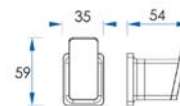

EVOKE Robe Hook
EVO606-CH / EVO606-MB