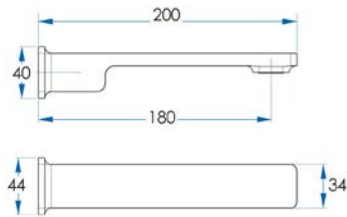

## TAPWARE

**EVOKE Basin Mixer**  
WELS 6 Star, 4.5 litres per minute  
EV100-CH / EV100-MB

**EVOKE Tall Basin Mixer**  
WELS 6 Star, 4.5 litres per minute  
EV110-CH / EV110-MB

**EVOKE In Wall Bath Spout 200mm**  
EV090-CH / EVO90-MB