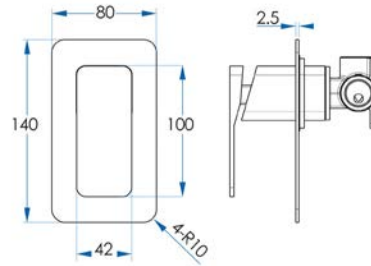

## TAPWARE

**EVOKE Basin Mixer**  
WELS 6 Star, 4.5 litres per minute  
EV100-CH / EV100-MB

**EVOKE Tall Basin Mixer**  
WELS 6 Star, 4.5 litres per minute  
EV110-CH / EV110-MB

**EVOKE In Wall Bath Spout 200mm**  
EV090-CH / EVO90-MB