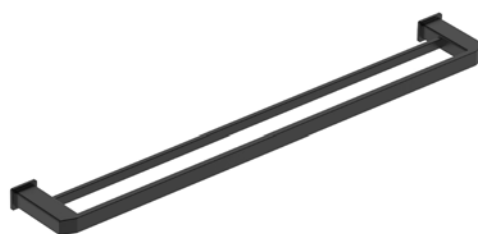

**EVOKE Hand Towel Holder**  
**Matte Black**  
*EVO604-MB*

**EVOKE Single Towel Rail**  
**Chrome**  
*600mm EVO608-600-CH*  
*800mm EVO608-800-CH*

**EVOKE Single Towel Rail**  
**Matte Black**  
*600mm EVO608-600-MB*  
*800mm EVO608-800-MB*

**EVOKE Double Towel Rail**  
**Chrome**  
*600mm EVO613-600-CH*  
*800mm EVO613-800-CH*

**EVOKE Double Towel Rail**  
**Matte Black**  
*600mm EVO613-600-MB*  
*800mm EVO613-800-MB*

**EVOKE Toilet Roll Holder**  
**Chrome**  
*EVO603-CH*