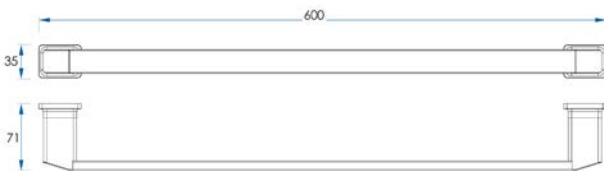

60mm Dress Ring and Trouble Dome also available  
Both parts Sold Separately

**EVOKE In Wall Swivel Spout 240mm**  
 EVK240-MB / EVK240-CH  
 EVK240-BN / EVK240-BB

**EVOKE Freestanding Bath Spout**  
 EV145-CH / EV145-MB

ACCESSORIES

**EVOKE Toilet Roll Holder**  
EVO603-CH / EVO603-MB

**EVOKE Hand Towel Holder**  
EVO604-CH / EVO604-MB

**EVOKE Shower Shelf 400mm**  
EVO605-CH / EVO605-MB

**EVOKE Robe Hook**  
EVO606-CH / EVO606-MB

**EVOKE Single Towel Rail 600mm**  
EVO608-600-CH / EVO608-600-MB

**EVOKE Single Towel Rail 800mm**  
EVO608-800-CH / EVO608-800-MB

**EVOKE Double Towel Rail 600mm**  
EVO613-600-CH / EVO613-600-MB

**EVOKE Double Towel Rail 800mm**  
EVO613-800-CH / EVO613-800-MB