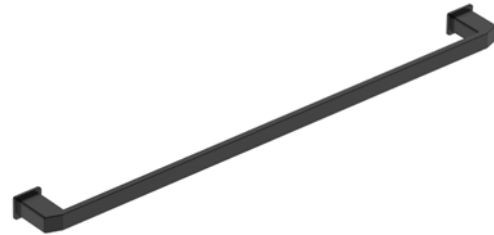

**EVOKE Hand Towel Holder**  
**Matte Black**  
*EVO604-MB*

**EVOKE Single Towel Rail**  
**Chrome**  
*600mm EVO608-600-CH*  
*800mm EVO608-800-CH*

**EVOKE Single Towel Rail**  
**Matte Black**  
*600mm EVO608-600-MB*  
*800mm EVO608-800-MB*