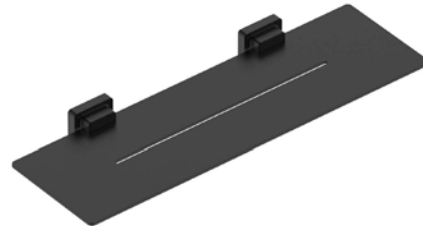

EVOKE Shower Shelf 400mm
Matte Black
EVO605-MB