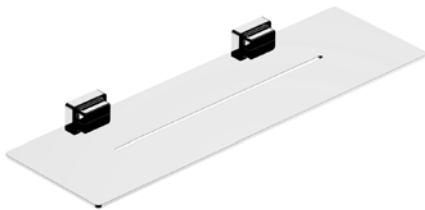

EVOKE Shower Shelf 400mm
Chrome
EVO605-CH