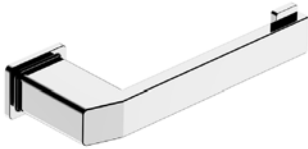

EVOKE Toilet Roll Holder
Chrome
EVO603-CH