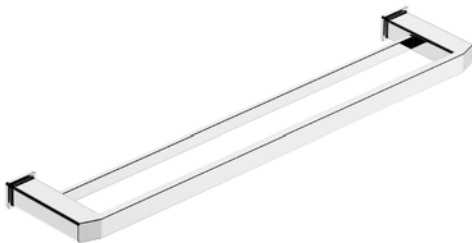

**EVOKE Hand Towel Holder**  
**Matte Black**  
*EVO604-MB*

**EVOKE Single Towel Rail**  
**Chrome**  
*600mm EVO608-600-CH*  
*800mm EVO608-800-CH*

**EVOKE Single Towel Rail**  
**Matte Black**  
*600mm EVO608-600-MB*  
*800mm EVO608-800-MB*