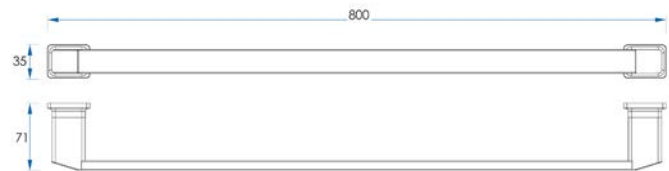

60mm Dress Ring and Trouble Dome also available  
Both parts Sold Separately

**EVOKE In Wall Swivel Spout 240mm**  
 EVK240-MB / EVK240-CH  
 EVK240-BN / EVK240-BB

**EVOKE Freestanding Bath Spout**  
 EV145-CH / EV145-MB

ACCESSORIES

**EVOKE Toilet Roll Holder**  
EVO603-CH / EVO603-MB

**EVOKE Hand Towel Holder**  
EVO604-CH / EVO604-MB

**EVOKE Shower Shelf 400mm**  
EVO605-CH / EVO605-MB

**EVOKE Robe Hook**  
EVO606-CH / EVO606-MB

**EVOKE Single Towel Rail 600mm**  
EVO608-600-CH / EVO608-600-MB

**EVOKE Single Towel Rail 800mm**  
EVO608-800-CH / EVO608-800-MB

**EVOKE Double Towel Rail 600mm**  
EVO613-600-CH / EVO613-600-MB

**EVOKE Double Towel Rail 800mm**  
EVO613-800-CH / EVO613-800-MB