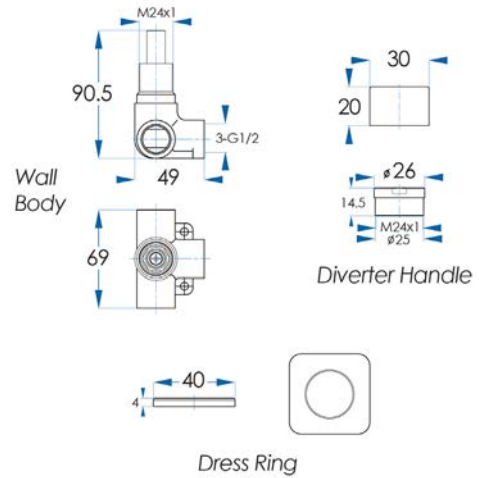

**EVOKE Hand Towel Holder**  
Matte Black  
*EVO604-MB*

**EVOKE Shower Shelf 400mm**  
Matte Black  
*EVO605-MB*

**EVOKE Robe Hook**  
Matte Black  
*EVO606-MB*

**EVOKE Single Towel Rail**  
Matte Black  
*600mm EVO608-600-MB*  
*800mm EVO608-800-MB*

**EVOKE Double Towel Rail**  
Matte Black  
*600mm EVO613-600-MB*  
*800mm EVO613-800-MB*

TAPWARE

**EVOKE Basin Mixer  
Matte Black**  
WELS 6 Star, 4.5 litres per minute  
EV100-MB

**EVOKE Tall Basin Mixer  
Matte Black**  
WELS 6 Star, 4.5 litres per minute  
EV110-MB

**EVOKE In Wall Bath Spout 200mm  
Matte Black**  
EV090-MB

**EVOKE In Wall Mixer  
Matte Black**  
EV140-MB

**EVOKE In Wall Mixer & 200mm Spout  
Matte Black**  
WELS 6 Star, 4.5 litres per minute  
EV130-MB