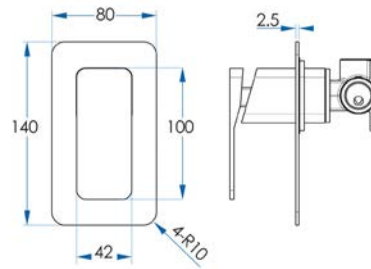

**EVOKE In Wall Mixer
Matte Black**
EV140-MB