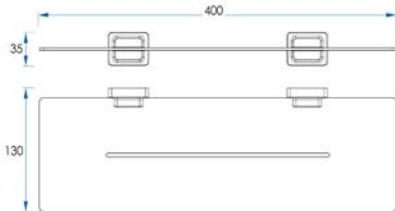

EVOKE Shower Shelf 400mm
Matte Black
EVO605-MB

EVOKE Robe Hook
Matte Black
EVO606-MB