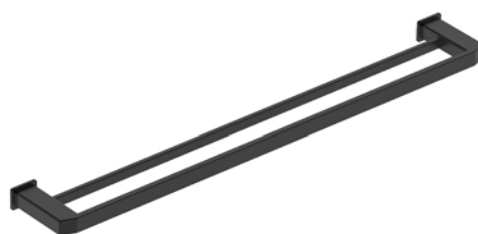

**EVOKE Hand Towel Holder**  
Matte Black  
*EVO604-MB*

**EVOKE Shower Shelf 400mm**  
Matte Black  
*EVO605-MB*

**EVOKE Robe Hook**  
Matte Black  
*EVO606-MB*

**EVOKE Single Towel Rail**  
Matte Black  
*600mm EVO608-600-MB*  
*800mm EVO608-800-MB*