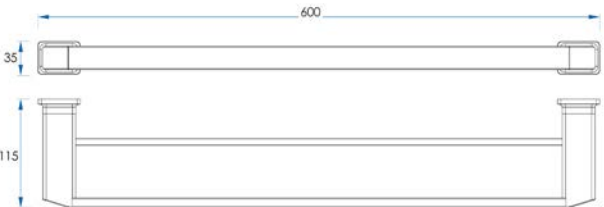

EVOKE Single Towel Rail 600mm
Matte Black
600mm EVO608-600-MB