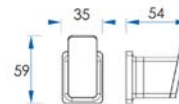

**EVOKE Freestanding Bath Spout**  
**Matte Black**  
*EV145-MB*

ACCESSORIES

**EVOKE Toilet Roll Holder**  
**Matte Black**  
*EVO603-MB*

**EVOKE Hand Towel Holder**  
**Matte Black**  
*EVO604-MB*

**EVOKE Shower Shelf 400mm**  
**Matte Black**  
*EVO605-MB*