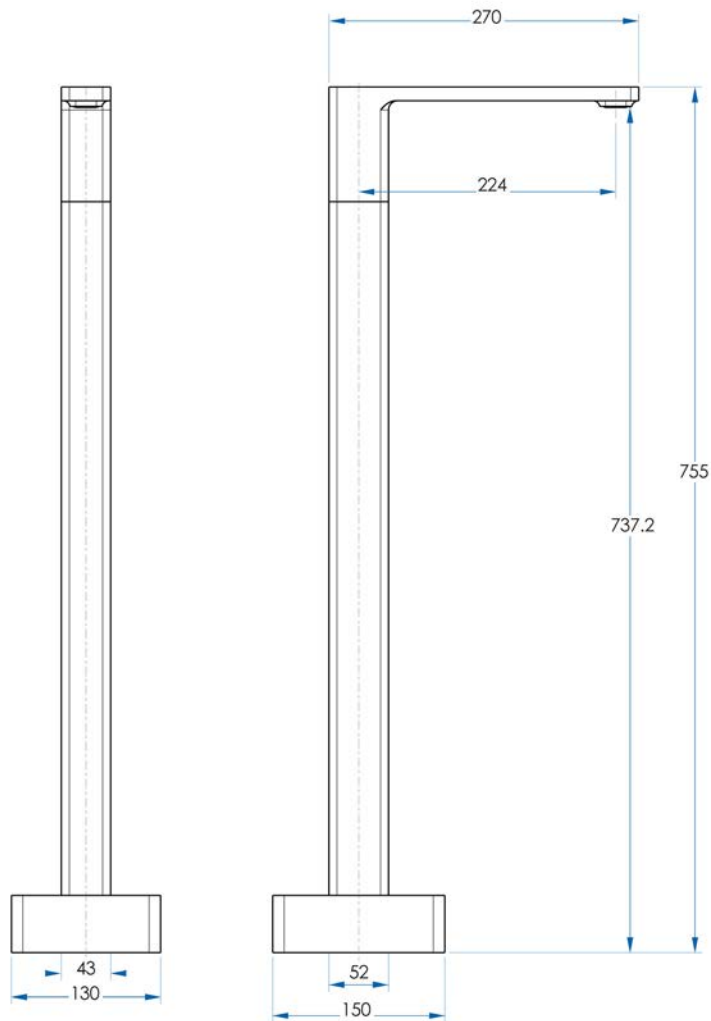

EVOKE Freestanding Bath Spout
Matte Black
EV145-MB