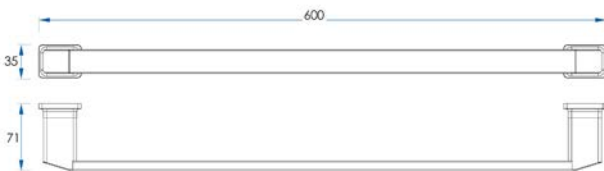

EVOKE Single Towel Rail 600mm
Matte Black
600mm EVO608-600-MB