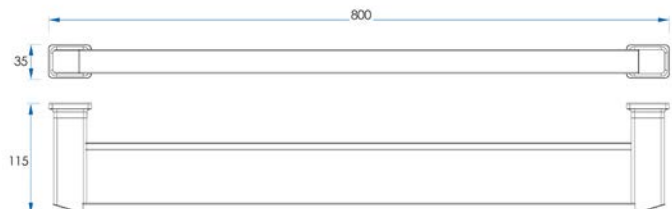

**EVOKE Robe Hook**  
**Matte Black**  
*EVO606-MB*

**EVOKE Single Towel Rail 600mm**  
**Matte Black**  
*600mm EVO608-600-MB*

**EVOKE Double Towel Rail 800mm**  
**Matte Black**  
*800mm EVO613-800-MB*

**EVOKE Single Towel Rail 600mm**  
**Matte Black**  
*600mm EVO608-600-MB*

**EVOKE Double Towel Rail 800mm**  
**Matte Black**  
*800mm EVO613-800-MB*