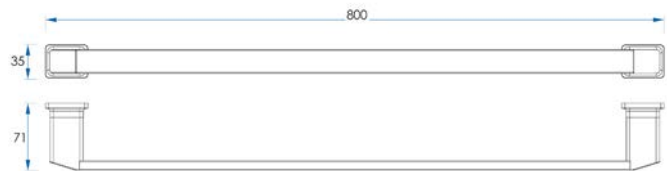

EVOKE Double Towel Rail 800mm
Matte Black
800mm EVO613-800-MB