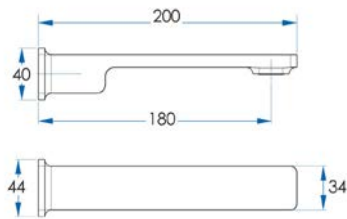

**EVOKE Double Towel Rail**  
Matte Black  
*600mm EVO613-600-MB*  
*800mm EVO613-800-MB*

TAPWARE

**EVOKE Basin Mixer  
Matte Black**  
WELS 6 Star, 4.5 litres per minute  
EV100-MB

**EVOKE Tall Basin Mixer  
Matte Black**  
WELS 6 Star, 4.5 litres per minute  
EV110-MB