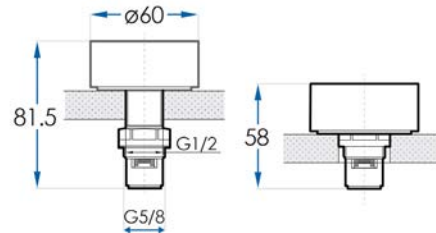

SPIN/MESH In Wall Top Assemblies Set
SP161-CH / SP161-MB / SP161-BB / SP161-BN
SPM161-CH / SPM161-MB / SPM161-BB / SPM161-BN