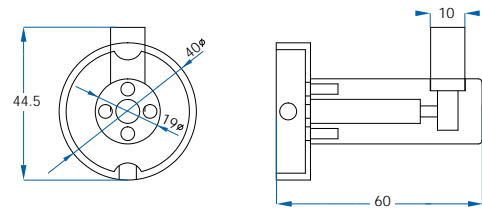

SPIN Glass Shelf 400mm
SP53-400-CH / SP53-400-MB / SP53-400-BB / SP53-400-BN

SPIN Robe Hook

SP54-CH / SP54-MB / SP54-BB / SP54-BN