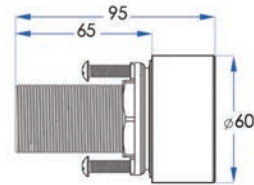

SPIN/MESH Progressive Hob Mixer Set
SP186-CH / SP186-MB / SP186-BB / SP186-BN
SPM186-CH / SPM186-MB / SPM186-BB / SPM186-BN