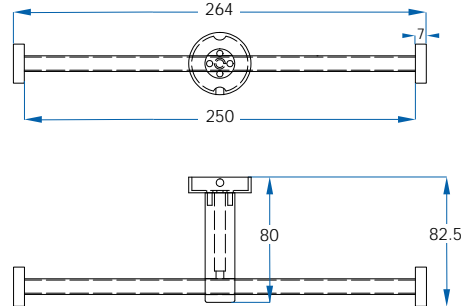

SPIN Double Toilet Roll Holder

SP52-CH / SP52-MB / SP52-BB / SP52-BN