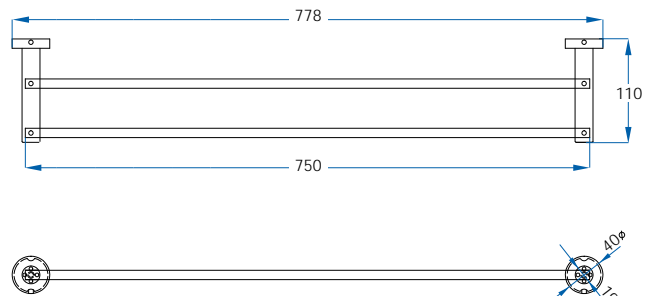

SPIN Pull Down Sink Mixer
WELS 6 Star, 4.5 ltr/min
62025-BN / 62025-MB

accessories

SPIN Single Towel Rail 600mm
 SP24-600-CH / SP24-600-MB / SP24-600-BB / SP24-600-BN

SPIN Single Towel Rail 750mm
 SP24-750-CH / SP24-750-MB / SP24-750-BB / SP24-750-BN

SPIN Double Towel Rail 600mm
 SP48-600-CH / SP48-600-MB / SP48-600-BB / SP48-600-BN

SPIN Double Towel Rail 750mm
 SP48-750-CH / SP48-750-MB / SP48-750-BB / SP48-750-BN

SPIN Glass Shelf 150mm
 SP53-150-CH / SP53-150-MB / SP53-150-BB / SP53-150-BN