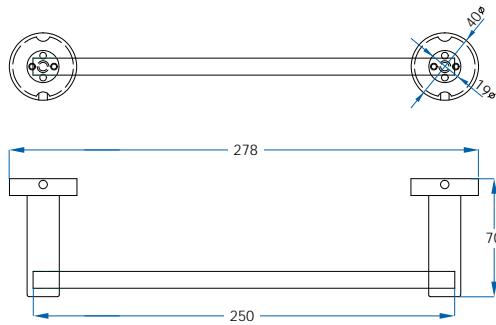

SPIN Double Towel Rail 600mm
 SP48-600-CH / SP48-600-MB / SP48-600-BB / SP48-600-BN

SPIN Double Towel Rail 750mm
 SP48-750-CH / SP48-750-MB / SP48-750-BB / SP48-750-BN

SPIN Glass Shelf 150mm
 SP53-150-CH / SP53-150-MB / SP53-150-BB / SP53-150-BN

SPIN Glass Shelf 400mm
 SP53-400-CH / SP53-400-MB / SP53-400-BB / SP53-400-BN

SPIN Hand Towel Rail

SP60-250-CH / SP60-250-MB / SP60-250-BB / SP60-250-BN

SPIN Robe Hook

SP54-CH / SP54-MB / SP54-BB / SP54-BN