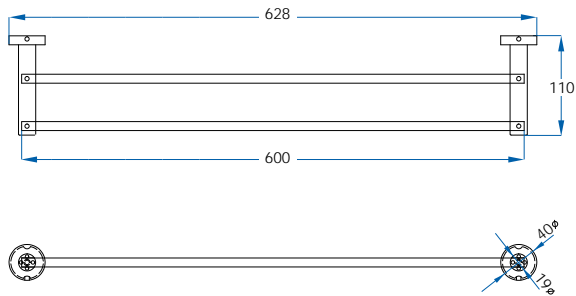

SPIN Pull Down Sink Mixer
WELS 6 Star, 4.5 ltr/min
62025-BN / 62025-MB

accessories

SPIN Single Towel Rail 600mm
 SP24-600-CH / SP24-600-MB / SP24-600-BB / SP24-600-BN

SPIN Single Towel Rail 750mm
 SP24-750-CH / SP24-750-MB / SP24-750-BB / SP24-750-BN

SPIN Double Towel Rail 600mm
 SP48-600-CH / SP48-600-MB / SP48-600-BB / SP48-600-BN

SPIN Double Towel Rail 750mm
 SP48-750-CH / SP48-750-MB / SP48-750-BB / SP48-750-BN

SPIN Glass Shelf 150mm
 SP53-150-CH / SP53-150-MB / SP53-150-BB / SP53-150-BN