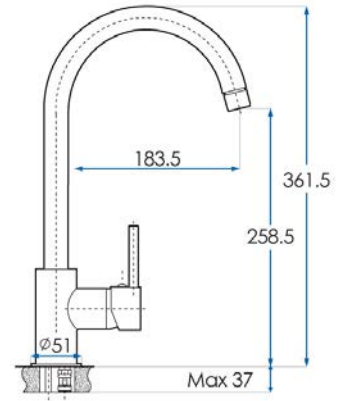

**MESH Progressive Hob Mixer Set
Brushed Nickel**
SPM186-BN

tapware

SPIN Basin Mixer
WELS 5 Star, 6 ltr/min
SP100-CH / SP100-MB / SP100-BB / SP100-BN

SPIN Tall Basin Mixer
WELS 5 Star, 6 ltr/min
SP110-CH / SP110-MB / SP110-BB / SP110-BN