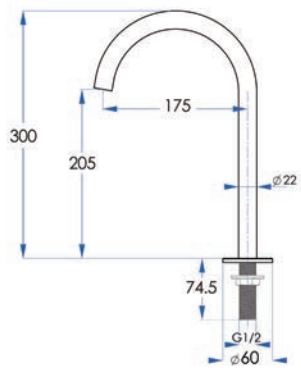

SPIN Double Towel Rail 600mm
 SP48-600-CH / SP48-600-MB / SP48-600-BB / SP48-600-BN

SPIN Double Towel Rail 750mm
 SP48-750-CH / SP48-750-MB / SP48-750-BB / SP48-750-BN

SPIN Glass Shelf 150mm
 SP53-150-CH / SP53-150-MB / SP53-150-BB / SP53-150-BN

SPIN Glass Shelf 400mm
 SP53-400-CH / SP53-400-MB / SP53-400-BB / SP53-400-BN

SPIN Hand Towel Rail

SP60-250-CH / SP60-250-MB / SP60-250-BB / SP60-250-BN

SPIN Robe Hook

SP54-CH / SP54-MB / SP54-BB / SP54-BN

SPIN Toilet Roll Holder

SP51-CH / SP51-MB / SP51-BB / SP51-BN

SPIN Double Toilet Roll Holder

SP52-CH / SP52-MB / SP52-BB / SP52-BN

progressive
tapware

SPIN Basin/Bath Hob Spout
WELS 6 Star, 4.5 ltr/min
SP115-CH / SP115-MB / SP115-BB / SP115-BN