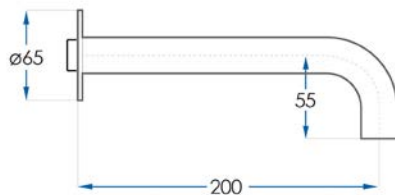

tapware

SPIN Gooseneck Sink Mixer
WELS 5 Star, 6 ltr/min
SP120-CH / SP120-MB / SP120-BB
SP120-BN / SP120-GM