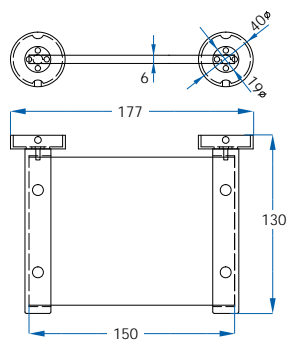

SPIN Pull Down Sink Mixer
WELS 6 Star, 4.5 ltr/min
62025-BN / 62025-MB

accessories

SPIN Single Towel Rail 600mm
 SP24-600-CH / SP24-600-MB / SP24-600-BB / SP24-600-BN

SPIN Single Towel Rail 750mm
 SP24-750-CH / SP24-750-MB / SP24-750-BB / SP24-750-BN

SPIN Double Towel Rail 600mm
 SP48-600-CH / SP48-600-MB / SP48-600-BB / SP48-600-BN

SPIN Double Towel Rail 750mm
 SP48-750-CH / SP48-750-MB / SP48-750-BB / SP48-750-BN

SPIN Glass Shelf 150mm
 SP53-150-CH / SP53-150-MB / SP53-150-BB / SP53-150-BN