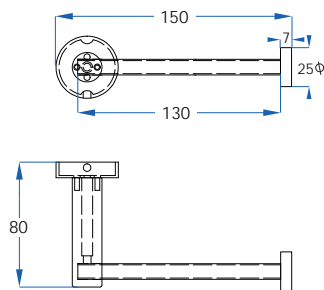

SPIN Double Towel Rail 600mm
 SP48-600-CH / SP48-600-MB / SP48-600-BB / SP48-600-BN

SPIN Double Towel Rail 750mm
 SP48-750-CH / SP48-750-MB / SP48-750-BB / SP48-750-BN

SPIN Glass Shelf 150mm
 SP53-150-CH / SP53-150-MB / SP53-150-BB / SP53-150-BN

SPIN Glass Shelf 400mm
 SP53-400-CH / SP53-400-MB / SP53-400-BB / SP53-400-BN

SPIN Hand Towel Rail

SP60-250-CH / SP60-250-MB / SP60-250-BB / SP60-250-BN

SPIN Robe Hook

SP54-CH / SP54-MB / SP54-BB / SP54-BN