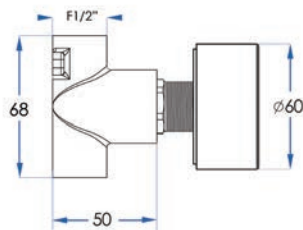

SPIN/MESH In Wall Progressive Mixer Set
SP176-CH / SP176-MB / SP176-BB / SP176-BN
SPM176-CH / SPM176-MB / SPM176-BB / SPM176-BN