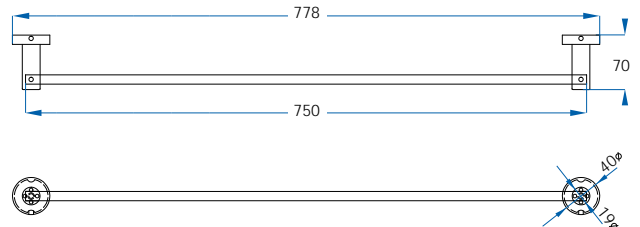

SPIN Single Towel Rail 750mm
SP24-750-CH / SP24-750-MB / SP24-750-BB / SP24-750-BN