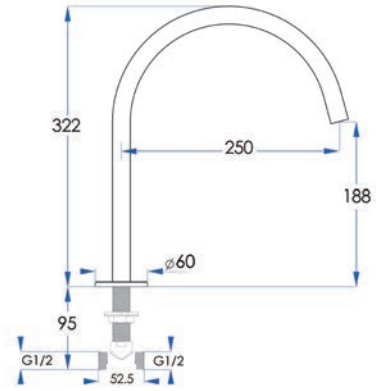

SPIN Double Towel Rail 600mm
 SP48-600-CH / SP48-600-MB / SP48-600-BB / SP48-600-BN

SPIN Double Towel Rail 750mm
 SP48-750-CH / SP48-750-MB / SP48-750-BB / SP48-750-BN

SPIN Glass Shelf 150mm
 SP53-150-CH / SP53-150-MB / SP53-150-BB / SP53-150-BN

SPIN Glass Shelf 400mm
 SP53-400-CH / SP53-400-MB / SP53-400-BB / SP53-400-BN

SPIN Hand Towel Rail

SP60-250-CH / SP60-250-MB / SP60-250-BB / SP60-250-BN

SPIN Robe Hook

SP54-CH / SP54-MB / SP54-BB / SP54-BN

SPIN Toilet Roll Holder

SP51-CH / SP51-MB / SP51-BB / SP51-BN

SPIN Double Toilet Roll Holder

SP52-CH / SP52-MB / SP52-BB / SP52-BN

progressive
tapware

SPIN Basin/Bath Hob Spout
WELS 6 Star, 4.5 ltr/min
SP115-CH / SP115-MB / SP115-BB / SP115-BN