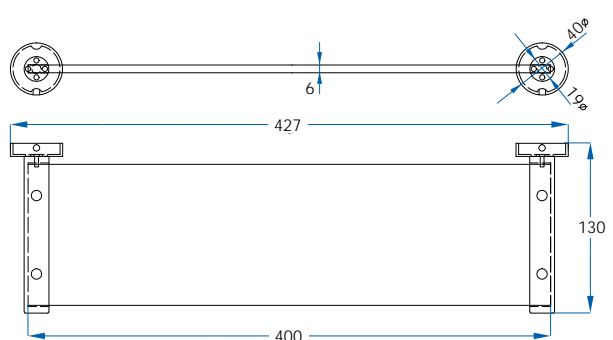

SPIN Pull Down Sink Mixer
WELS 6 Star, 4.5 ltr/min
62025-BN / 62025-MB

accessories

SPIN Single Towel Rail 600mm
 SP24-600-CH / SP24-600-MB / SP24-600-BB / SP24-600-BN

SPIN Single Towel Rail 750mm
 SP24-750-CH / SP24-750-MB / SP24-750-BB / SP24-750-BN

SPIN Double Towel Rail 600mm
 SP48-600-CH / SP48-600-MB / SP48-600-BB / SP48-600-BN

SPIN Double Towel Rail 750mm
 SP48-750-CH / SP48-750-MB / SP48-750-BB / SP48-750-BN

SPIN Glass Shelf 150mm
 SP53-150-CH / SP53-150-MB / SP53-150-BB / SP53-150-BN