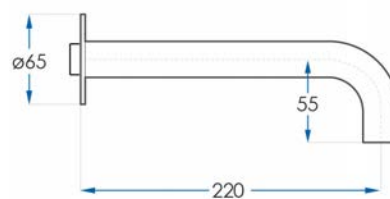

tapware

SPIN Gooseneck Sink Mixer
WELS 5 Star, 6 ltr/min
SP120-CH / SP120-MB / SP120-BB
SP120-BN / SP120-GM